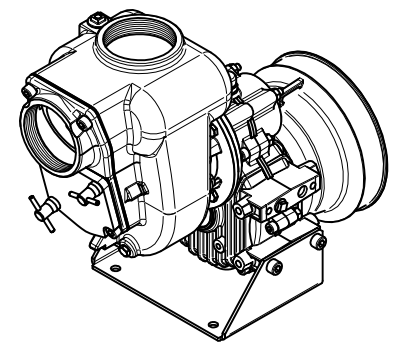

D
C
B
A

DIMENSIONI NON IMPEGNATIVE - APPROXIMATE DIMENSIONS - APPROXIMATIVE DIMENSIONS

La G.M.P. spa si riserva la facoltà di modificare senza preavviso i dati riportati su questo disegno.
G.M.P. spa can alter without notifications the data mentioned in this drawing.
G.M.P. spa se réserve le droit de modifier sans préavis les données techniques dans ce dessin

Progettato da Arici F.	Controllato da	Approvato da	Data	Data 16/12/2010	Firmato A3		
G.M.P. spa 25064 Gussago (BS) ITALY http://www.gmppumps.com			B3KQ-A/ST con moltiplicatore A1A				
			B3KQ-A/ST with gear box			N° disegno / Codice IAMA4002	Revisione A
			Foglio 1 / 1				

D
C
B
A