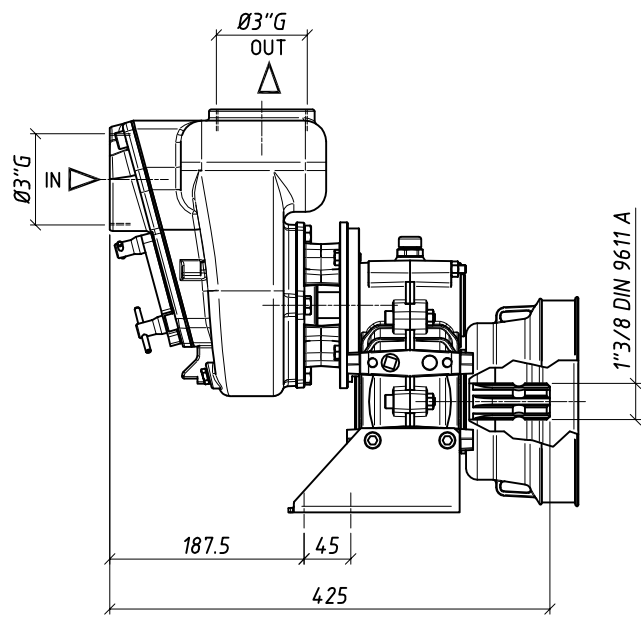

D
C
B
A

DIMENSIONI NON IMPEGNATIVE - APPROXIMATE DIMENSIONS - APPROXIMATIVE DIMENSIONS

La G.M.P. spa si riserva la facoltà di modificare senza preavviso i dati riportati su questo disegno.
 G.M.P. spa can alter without notifications the data mentioned in this drawing.
 G.M.P. spa se réserve le droit de modifier sans préavis les données techniques dans ce dessin

Progettato da Arici F.	Controllato da	Approvato da	Data	Data 16/12/2010	Firmato A3
G.M.P. spa 25064 Gussago (BS) ITALY http://www.gmppumps.com			B3KQ-A/ST con moltiplicatore A1A		
			B3KQ-A/ST with gear box		
			Foglio 1 / 1		